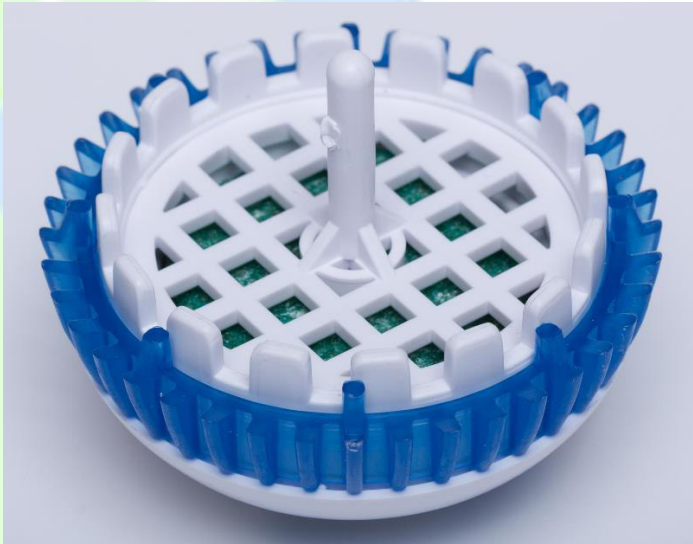

## Piedra de protección y olor

Código: 10011

Nuestra piedra de protección y olor Nuestra piedra se utiliza para proteger la válvula de sólidos como el chicle, papel higiénico etc. e incluye una porción de detergente.

Además de la limpieza diaria, la piedra mejora la higiene y reduce el sarro por materia orgánica, residuos de orina y grasas dentro de válvula y en la tubería de drenaje.as

La piedra de protección y olor es una extensión para la válvula y/o sifón, pero no necesariamente!